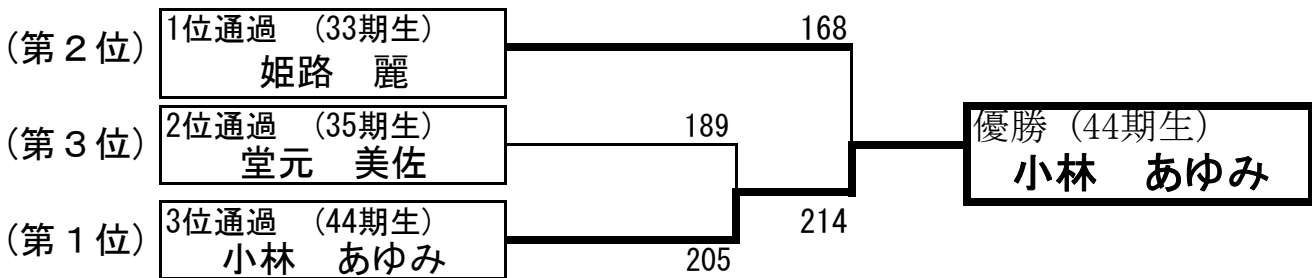

U49 PRO BOWLING TOUR

2017 宮崎サンシャインボウリングフェスティバル

決勝(ステップラダー)

< 女子決勝 >

最終順位

優勝決定戦

小林 あゆみ (左投げ)

	1	2	3	4	5	6	7	8	9	10
21L			9		9			9	8	9
	29	49	69	89	109	138	158	176	195	214
			6		4			7	2、4	7 7

姫路 麗 (右投げ)

	1	2	3	4	5	6	7	8	9	10
22L	9	7	9	9		8	9		9	7
	17	36	55	64	83	92	112	132	149	168
	4	3、6、10	10	⑩		3、⑥	10		6	2、4、5 10

3位決定戦

堂元 美佐 (右投げ)

	1	2	3	4	5	6	7	8	9	10
23L	9	9	9			9	9		9	8
	19	36	56	85	105	124	143	162	180	189
	9	2、4、5	6			10	7		10	2、⑧

小林 あゆみ (左投げ)

	1	2	3	4	5	6	7	8	9	10
24L		8			9	8	9	9		9
	20	40	69	89	107	126	145	165	185	205
		6、10			6	2、4	7	6		7